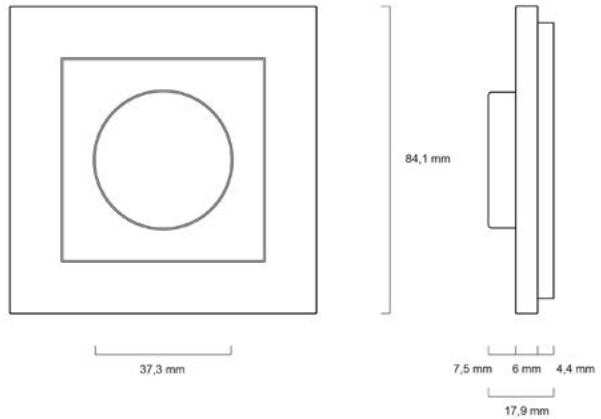

DALI ROT Zubehör

○ Art.Nr.: 86459822-Z01

Drehknopf und Abdeckung alpinweiß Jung Serie A

● Art.Nr.: 86459822-Z02

Drehknopf und Abdeckung schwarz Jung Serie A

○ Art.Nr.: 86459822-Z04

Drehknopf und Abdeckung weiß RAL9016

● Art.Nr.: 86459822-Z05

Drehknopf und Abdeckung schwarz

Art.Nr.: 86459822-Z03

Adapter 6mm