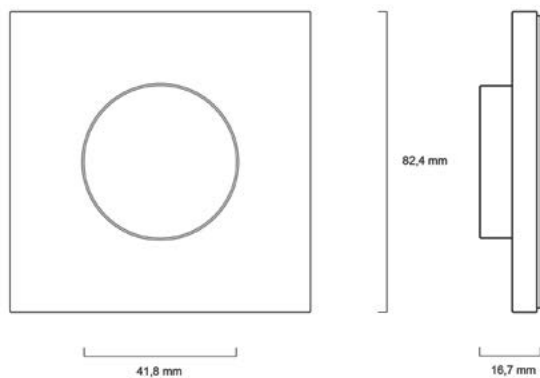

DALI ROT Zubehör

○ Art.Nr.: 86459822-Z01

Drehknopf und Abdeckung alpinweiß Jung Serie A

● Art.Nr.: 86459822-Z02

Drehknopf und Abdeckung schwarz Jung Serie A

○ Art.Nr.: 86459822-Z04

Drehknopf und Abdeckung weiß RAL9016

● Art.Nr.: 86459822-Z05

Drehknopf und Abdeckung schwarz

Art.Nr.: 86459822-Z03

Adapter 6mm